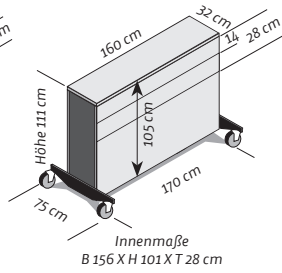

Bildschirm-Maße 65":
ca. 65"; ca. 150 x 90 cm
breite Rollenausleger

SOLO 75"
4.310,-
Euro inkl. MwSt.
3.621,85 zzgl. MwSt.
mit Twin-Lift!

Bildschirm-Maße 75":
ca. 174 x 103 cm
breite Rollenausleger

SOLO 86"
4.690,-
Euro inkl. MwSt.
3.941,18 zzgl. MwSt.
mit Twin-Lift!

Bildschirm-Maße 86":
ca. 199 x 118 cm
breite Rollenausleger

SOLO 43

SOLO 55

SOLO 65

SOLO 75

SOLO 86

Anschlussfelder seitlich nach Wahl *inkl. / zzgl. MwSt*

- Steckdose 1/2-fach **55,-** 46,22
- HDMI-Modul **29,-** 24,70
- USB-B-Modul **29,-** 24,70
- USB-C-Modul **29,-** 24,70
- CAT 6-Modul **29,-** 24,70
- SAT-Modul **22,-** 18,49
- Kabel-TV-Modul **22,-** 18,49
- Blind-Deckel **6,-** 5,04