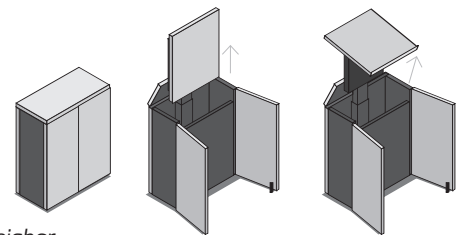

für Bildschirme bis 43"
Format 43": ca. 98 x 57 cm

CADDY

1.950,-
Euro inkl. MwSt.
1.638,65 zzgl. MwSt.

mit herausziebarem Regalkorpus, abschließbar

FLAT 43" home

3.580,-
Euro inkl. MwSt.
3.008,40 zzgl. MwSt.

inkl. Lift (Hub 70 cm),
(ohne Bildschirm u. Sound)

PULT

2.480,-
Euro inkl. MwSt.
2.084,03 zzgl. MwSt.

inkl. Lift (Hub 70 cm),
Tischplatte stufenlos neigbar

Basis-Möbelfarben / Dekore

Korpus-Seiten

Dekorflächen