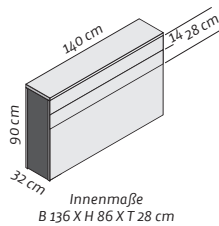

Bildschirm-Maße 65":
ca. 65"; ca. 150 x 90 cm
breite Rollenausleger

FLAT 75"

3.790,-

Euro inkl. MwSt.
3.184,87 zzgl. MwSt.
mit Twin-Lift!

Bildschirm-Maße 75":
ca. 174 x 103 cm
breite Rollenausleger

FLAT 86"

4.240,-

Euro inkl. MwSt.
3.563,02 zzgl. MwSt.
mit Twin-Lift!

Bildschirm-Maße 86":
ca. 199 x 118 cm
breite Rollenausleger

SOLO 43

SOLO 55

SOLO 65

SOLO 75

SOLO 86