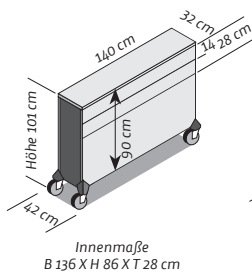

SOLO

SOLO
Bildschirmsideboards mit Liftautomatik, mit Rollen und Kabeltrommel

Alle Preise inkl. Lift, Rollen, Kabeltrommel 5 m, Flachstecker u. Steckdose, (ohne Bildschirm u. Sound)

SOLO 43" ☐
3.080,-
Euro inkl. MwSt.
2.588,23 zzgl. MwSt.

Bildschirm-Maße 43":
ca. 98 x 57 cm
Eck-Rollen

SOLO 55" ☐
3.300,-
Euro inkl. MwSt.
2.773,11 zzgl. MwSt.

Bildschirm-Maße 55":
ca. 130 x 79 cm
Eck-Rollen

SOLO 65" ☐
3.520,-
Euro inkl. MwSt.
2.957,98 zzgl. MwSt.

Bildschirm-Maße 65":
ca. 65"; ca. 150 x 90 cm
breite Rollenausleger

SOLO 75" ☐
4.310,-
Euro inkl. MwSt.
3.621,85 zzgl. MwSt.
mit Twin-Lift!

Bildschirm-Maße 75":
ca. 174 x 103 cm
breite Rollenausleger

SOLO 86" ☐
4.690,-
Euro inkl. MwSt.
3.941,18 zzgl. MwSt.
mit Twin-Lift!

Bildschirm-Maße 86":
ca. 199 x 118 cm
breite Rollenausleger

SOLO 43

SOLO 55

SOLO 65

SOLO 75

SOLO 86

Anschlussfelder seitlich nach Wahl *inkl. / zzgl. MwSt*

- ☐ Steckdose 1/2-fach **55,-** 46,22
- ☐ HDMI-Modul **29,-** 24,70
- ☐ USB-B-Modul **29,-** 24,70
- ☐ USB-C-Modul **29,-** 24,70
- ☐ CAT 6-Modul **29,-** 24,70
- ☐ SAT-Modul **22,-** 18,49
- ☐ Kabel-TV-Modul **22,-** 18,49
- ☐ Blind-Deckel **6,-** 5,04

- ☐ 2 Klappgriffe li./re. **84,-** 70,59
- ☐ Bluetooth-Adapter **58,-** 48,74
- ☐ Fernbedienung **32,-** 26,89

Basis-Möbelfarben / Dekore

Korpus-Seiten

1. ☐ ☐ ☐ ☐ ☐
2. **Dekorflächen**
   rot **schwarz** **anthrazit** **hellgrau** **weiß**
   U321 ST9 U999 ST2 U899 ST9 U763 ST9 W1000 ST9

Online Wunschdekor auswählen
und Gratis-Muster bestellen:
www.egger.com/DE_de/zoom.htm

☐ Bestellung ☐ Bitte um ein Angebot

Absender

Name .....

Firma .....

PLZ/Ort .....

Straße / Nr. ....

Telefon .....

Mail-Adresse .....

Vorlage einfach mailen als PDF oder Handy-Foto an info@vistono.de