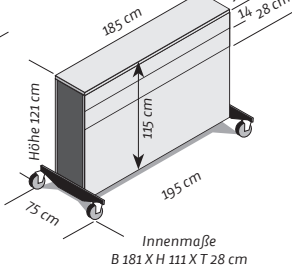

Bildschirm-Maße 86":
ca. 199 x 118 cm
breite Rollenausleger

SOLO 43

SOLO 55

SOLO 65

SOLO 75

SOLO 86

Anschlussfelder seitlich nach Wahl *inkl. / zzgl. MwSt*

- Steckdose 1/2-fach **55,-** 46,22
- HDMI-Modul **29,-** 24,70
- USB-B-Modul **29,-** 24,70
- USB-C-Modul **29,-** 24,70
- CAT 6-Modul **29,-** 24,70
- SAT-Modul **22,-** 18,49
- Kabel-TV-Modul **22,-** 18,49
- Blind-Deckel **6,-** 5,04