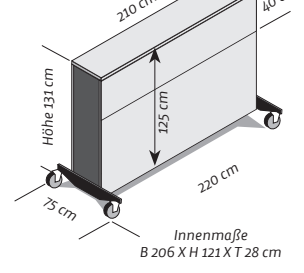

Bildschirm-Maße 86":
ca. 199 x 118 cm
breite Rollenausleger

SOLO 43

SOLO 55

SOLO 65

SOLO 75

SOLO 86

Anschlussfelder seitlich nach Wahl *inkl. / zzgl. MwSt*

- Steckdose 1/2-fach **55,-** 46,22
- HDMI-Modul **29,-** 24,70
- USB-B-Modul **29,-** 24,70
- USB-C-Modul **29,-** 24,70
- CAT 6-Modul **29,-** 24,70
- SAT-Modul **22,-** 18,49
- Kabel-TV-Modul **22,-** 18,49
- Blind-Deckel **6,-** 5,04