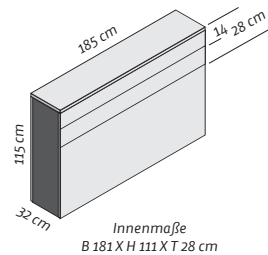

4.240,-

Euro inkl. MwSt.
3.563,02 zzgl. MwSt.
mit Twin-Lift!

Bildschirm-Maße 86":
ca. 199 x 118 cm
breite Rollenausleger

SOLO 43

SOLO 55

SOLO 65

SOLO 75

SOLO 86