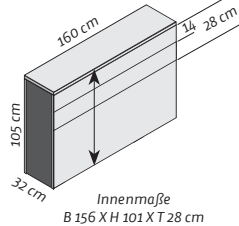

4.240,-

Euro inkl. MwSt.
3.563,02 zzgl. MwSt.
mit Twin-Lift!

Bildschirm-Maße 86":
ca. 199 x 118 cm
breite Rollenausleger

SOLO 43

SOLO 55

SOLO 65

SOLO 75

SOLO 86