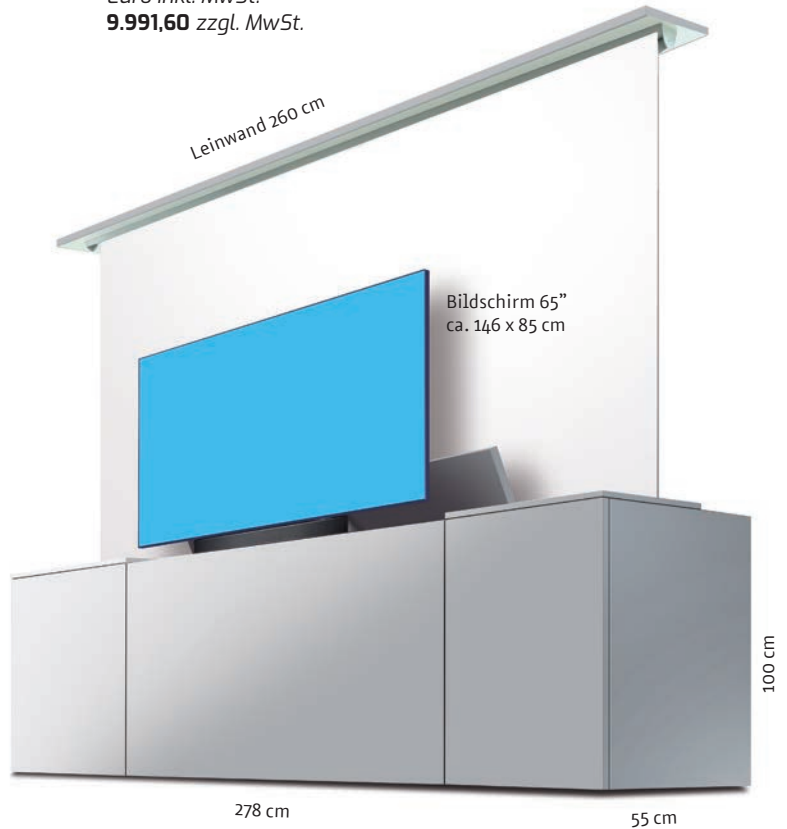

Vorlage einfach mailen als PDF oder Handy-Foto an info@vistono.de

SCREEN

SCREEN 225

7.890,-
Euro inkl. MwSt.
6.630,25 zzgl. MwSt.

SCREEN 300

10.520,-
Euro inkl. MwSt.
8.840,34 zzgl. MwSt.

SCREEN 330

11.890,-
Euro inkl. MwSt.
9.991,60 zzgl. MwSt.

Montageservice anfragen!

SCREEN DUO NEU

Neu: Aus drei mach eins!

Dieses Sideboard ist eine clevere Mischung aus den drei Modellen easybeam **SCREEN**, dem Beamerwagen easybeam **FOCUS** und dem 65"-Bildschirmboard easybeam **FLAT**. Je nach Personenanzahl läuft die Präsentation auf dem Bildschirm oder auf der Leinwand.