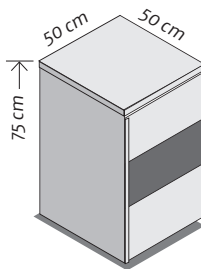

Klapptisch seitlich
rastet automatisch ein
220,- Euro inkl. MwSt.
184,87 Euro zzgl. MwSt.

FOCUS
2.240,-
Euro inkl. MwSt.
1.882,35 zzgl. MwSt.

- inkl. Kabeltrommel
- ohne Beamer
- ohne Sound

FOCUS +
2.380,-
Euro inkl. MwSt.
1.252,63 zzgl. MwSt.