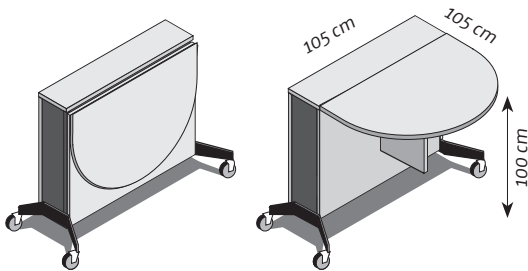

Straße / Nr.

Telefon

Mail-Adresse

Vorlage einfach mailen als PDF oder Handy-Foto an info@vistono.de

MEET

NEU Der neue Meetingpoint

Der neue Meeting-Point

Das ist einmalig: Ein fahrbarer Bildschirmschrank mit allem Drum und Dran. Im Handumdrehen wird er zum Stehtisch und bietet nach Bedarf feinste Medientechnik: 43"-Bildschirm, kabelloses Netzwerk, Videokonferenz, Präsentationssystem im Paket

MEET

3.440,-
Euro inkl. MwSt.
2.890,76 zzgl. MwSt.

inkl. Lift (Hub 70 cm), Rollen, Kabeltrommel 5 m, Flachstecker u. Steckdose, (ohne Bildschirm u. Sound)

für Bildschirme bis 43"
Format 43": ca. 98 x 57 cm