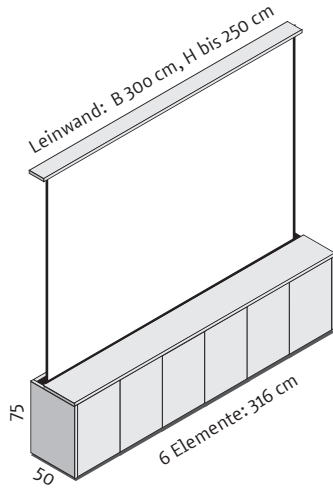

SCREEN

SCREEN 225

7.890,-
Euro inkl. MwSt.
6.630,25 zzgl. MwSt.

SCREEN 300

10.520,-
Euro inkl. MwSt.
8.840,34 zzgl. MwSt.

SCREEN 330

11.890,-
Euro inkl. MwSt.
9.991,60 zzgl. MwSt.

Montageservice anfragen!

SCREEN DUO NEU

Neu: Aus drei mach eins!

Dieses Sideboard ist eine clevere Mischung aus den drei Modellen easybeam **SCREEN**, dem Beamerwagen easybeam **FOCUS** und dem 65"-Bildschirmboard easybeam **FLAT**. Je nach Personenanzahl läuft die Präsentation auf dem Bildschirm oder auf der Leinwand.

Basis-Möbelfarben / Dekore

weiß

hellgrau

Andere Farben und Dekore auf Anfrage

☐ Bestellung ☐ Bitte um ein Angebot

Absender

Name .....

Firma .....

PLZ Ort .....

Straße / Nr. ....

Telefon .....

Mail-Adresse .....

Vorlage einfach mailen als PDF oder Handy-Foto an info@vistono.de