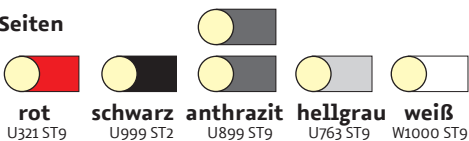

inkl. Lift (Hub 70 cm),
(ohne Bildschirm u. Sound)

PULT

2.480,-
Euro inkl. MwSt.
2.084,03 zzgl. MwSt.

inkl. Lift (Hub 70 cm),
Tischplatte stufenlos neigbar

Basis-Möbelfarben / Dekore

Korpus-Seiten

Dekorflächen