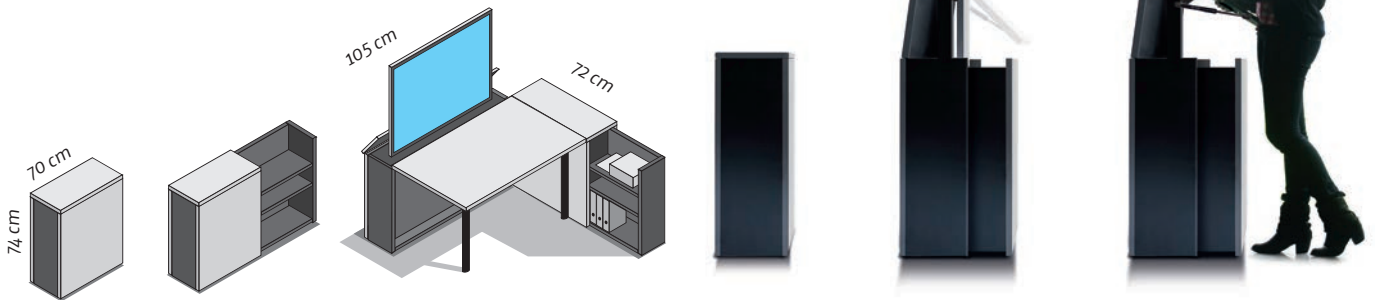

FLAT home

NEU Praktisch mit Klapptisch

Smarte Lösung für's HomeOffice

Von außen sieht man nicht, was drin steckt: Ein hochauflösender Bildschirm bis zu 43", der per Lift automatisch aus dem Möbel fährt. Tischplatte anheben und die Beine ausklappen, bis sie einrasten. Startklar!

CADDY

1.950,-
Euro inkl. MwSt.
1.638,65 zzgl. MwSt.

mit herausziebarem Regalkorpus, abschließbar

FLAT 43" home

3.580,-
Euro inkl. MwSt.
3.008,40 zzgl. MwSt.

inkl. Lift (Hub 70 cm),
(ohne Bildschirm u. Sound)

PULT

2.480,-
Euro inkl. MwSt.
2.084,03 zzgl. MwSt.

inkl. Lift (Hub 70 cm),
Tischplatte stufenlos neigbar

Basis-Möbelfarben / Dekore

Korpus-Seiten

Dekorflächen

inkl. / zzgl. MwSt

- ☐ Bluetooth-Adapter **58,-** 48,74
- ☐ Fernbedienung **32,-** 26,89

☐ Bestellung

☐ Bitte um ein Angebot

Absender

Name .....

Firma .....

PLZ/Ort .....

Straße / Nr. ....

Telefon .....

Mail-Adresse .....

Vorlage einfach mailen als PDF oder Handy-Foto an info@vistono.de