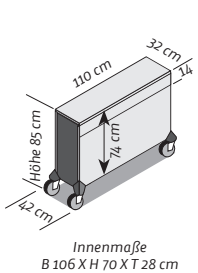

Bildschirm-Maße 65":
ca. 65"; ca. 150 x 90 cm
breite Rollenausleger

SOLO 75"
4.310,-
Euro inkl. MwSt.
3.621,85 zzgl. MwSt.
mit Twin-Lift!

Bildschirm-Maße 75":
ca. 174 x 103 cm
breite Rollenausleger

SOLO 86"
4.690,-
Euro inkl. MwSt.
3.941,18 zzgl. MwSt.
mit Twin-Lift!

Bildschirm-Maße 86":
ca. 199 x 118 cm
breite Rollenausleger

SOLO 43

SOLO 55

SOLO 65

SOLO 75

SOLO 86

Anschlussfelder seitlich nach Wahl *inkl. / zzgl. MwSt*

- Steckdose 1/2-fach **55,-** 46,22
- HDMI-Modul **29,-** 24,70
- USB-B-Modul **29,-** 24,70
- USB-C-Modul **29,-** 24,70
- CAT 6-Modul **29,-** 24,70
- SAT-Modul **22,-** 18,49
- Kabel-TV-Modul **22,-** 18,49
- Blind-Deckel **6,-** 5,04