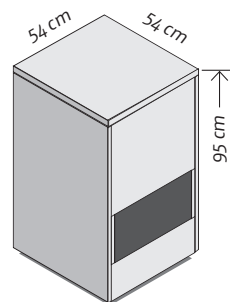

FOCUS ☐
2.240,-
Euro inkl. MwSt.
1.882,35 zzgl. MwSt.

- inkl. Kabeltrommel
- ohne Beamer
- ohne Sound

FOCUS + ☐
2.380,-
Euro inkl. MwSt.
1.252,63 zzgl. MwSt.

- inkl. Kabeltrommel
- ohne Beamer
- ohne Sound

Basis-Möbelfarben / Dekore

Korpus-Seiten ☐ ☐

Dekorflächen ☐ ☐ ☐ ☐ ☐

rot **schwarz** **anthrazit** **hellgrau** **weiß**

U321 ST9 U999 ST2 U899 ST9 U763 ST9 W1000 ST9

Online Wunschdekor auswählen
und Gratis-Muster bestellen:
www.egger.com/DE_de/zoom.htm

☐ Bestellung ☐ Bitte um ein Angebot

Absender

Name .....

Firma .....

PLZ/Ort .....

Straße / Nr. ....

Telefon .....

Mail-Adresse .....

Vorlage einfach mailen als PDF oder Handy-Foto an info@vistono.de