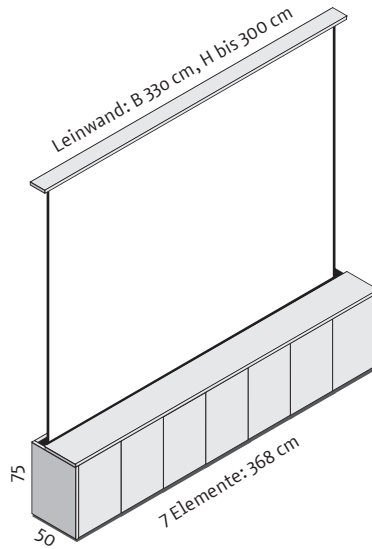

SCREEN

SCREEN 225

7.890,-
Euro inkl. MwSt.
6.630,25 zzgl. MwSt.

SCREEN 300

10.520,-
Euro inkl. MwSt.
8.840,34 zzgl. MwSt.

SCREEN 330

11.890,-
Euro inkl. MwSt.
9.991,60 zzgl. MwSt.

Montageservice anfragen!

SCREEN DUO NEU

Neu: Aus drei mach eins!

Dieses Sideboard ist eine clevere Mischung aus den drei Modellen easybeam **SCREEN**, dem Beamerwagen easybeam **FOCUS** und dem 65"-Bildschirmboard easybeam **FLAT**. Je nach Personenanzahl läuft die Präsentation auf dem Bildschirm oder auf der Leinwand.

Basis-Möbelfarben / Dekore

weiß

hellgrau

Andere Farben und Dekore auf Anfrage

☐ Bestellung ☐ Bitte um ein Angebot

Absender

Name .....

Firma .....

PLZ Ort .....

Straße / Nr. ....

Telefon .....

Mail-Adresse .....

Vorlage einfach mailen als PDF oder Handy-Foto an info@vistono.de