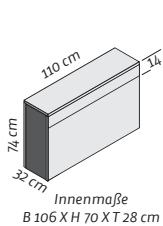

FLAT

FLAT
Bildschirm-sideboards mit
Liftautomatik, ohne Rollen,
ohne Kabeltrommel

FLAT 43"

2.730,-

Euro inkl. MwSt.
2.294,12 zzgl. MwSt.

Bildschirm-Maße 43":
ca. 98 x 57 cm
Eck-Rollen

FLAT 55"

2.820,-

Euro inkl. MwSt.
2.369,75 zzgl. MwSt.

Bildschirm-Maße 55":
ca. 130 x 79 cm
Eck-Rollen

FLAT 65"

3.080,-

Euro inkl. MwSt.
2.588,23 zzgl. MwSt.

Bildschirm-Maße 65":
ca. 65"; ca. 150 x 90 cm
breite Rollenausleger

FLAT 75"

3.790,-

Euro inkl. MwSt.
3.184,87 zzgl. MwSt.
mit Twin-Lift!

Bildschirm-Maße 75":
ca. 174 x 103 cm
breite Rollenausleger

FLAT 86"

4.240,-

Euro inkl. MwSt.
3.563,02 zzgl. MwSt.
mit Twin-Lift!

Bildschirm-Maße 86":
ca. 199 x 118 cm
breite Rollenausleger

SOLO 43

SOLO 55

SOLO 65

SOLO 75

SOLO 86

FLAT-Baureihe: Kabeldurchlass wahlweise links, rechts, vorn hinten

Anschlussfelder seitlich nach Wahl inkl. / zzgl. MwSt

- ☐ Steckdose 1/2-fach **55,-** 46,22
- ☐ HDMI-Modul **29,-** 24,70
- ☐ USB-B-Modul **29,-** 24,70
- ☐ USB-C-Modul **29,-** 24,70
- ☐ CAT 6-Modul **29,-** 24,70
- ☐ SAT-Modul **22,-** 18,49
- ☐ Kabel-TV-Modul **22,-** 18,49
- ☐ Blind-Deckel **6,-** 5,04

inkl. / zzgl. MwSt

- ☐ Bluetooth-Adapter **58,-** 48,74
- ☐ Fernbedienung **32,-** 26,89

Basis-Möbelfarben / Dekore

Korpus-Seiten

Dekor-flächen

- ☐ rot U321 ST9
- ☐ schwarz U999 ST2
- ☐ anthrazit U899 ST9
- ☐ hellgrau U763 ST9
- ☐ weiß W1000 ST9

Online Wunschdekor auswählen
und Gratis-Muster bestellen:
www.egger.com/DE_de/zoom.htm

☐ Bestellung ☐ Bitte um ein Angebot

Absender

Name .....

Firma .....

PLZ/Ort .....

Straße / Nr. ....

Telefon .....

Mail-Adresse .....

Vorlage einfach mailen als PDF oder Handy-Foto an info@vistono.de