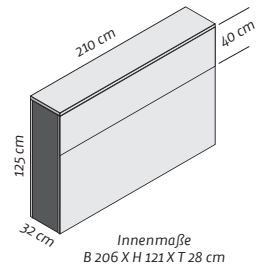

4.240,-

Euro inkl. MwSt.
3.563,02 zzgl. MwSt.
mit Twin-Lift!

Bildschirm-Maße 86":
ca. 199 x 118 cm
breite Rollenausleger

SOLO 43

SOLO 55

SOLO 65

SOLO 75

SOLO 86