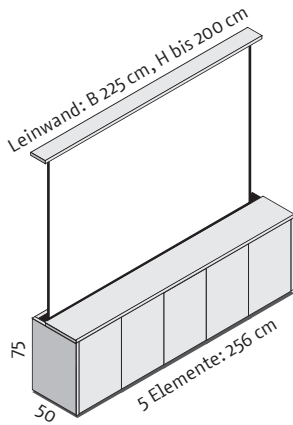

SCREEN

SCREEN 225

7.890,-
Euro inkl. MwSt.
6.630,25 zzgl. MwSt.

SCREEN 300

10.520,-
Euro inkl. MwSt.
8.840,34 zzgl. MwSt.

SCREEN 330

11.890,-
Euro inkl. MwSt.
9.991,60 zzgl. MwSt.

Montageservice anfragen!

SCREEN DUO NEU

Neu: Aus drei mach eins!

Dieses Sideboard ist eine clevere Mischung aus den drei Modellen easybeam **SCREEN**, dem Beamerwagen easybeam **FOCUS** und dem 65"-Bildschirmboard easybeam **FLAT**. Je nach Personenanzahl läuft die Präsentation auf dem Bildschirm oder auf der Leinwand.

Basis-Möbelfarben / Dekore

weiß

hellgrau

Andere Farben und Dekore auf Anfrage

☐ Bestellung ☐ Bitte um ein Angebot

Absender

Name .....

Firma .....

PLZ Ort .....

Straße / Nr. ....

Telefon .....

Mail-Adresse .....

Vorlage einfach mailen als PDF oder Handy-Foto an info@vistono.de