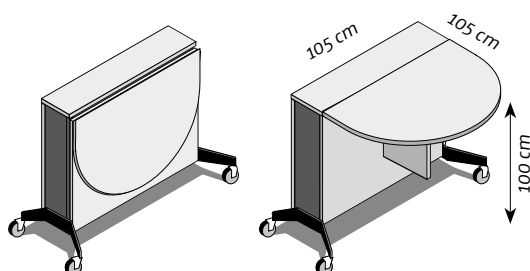

## Technische Daten easybeam MEET 43

Breite:	105 cm
Höhe/:	100 cm
Tiefe Möbel:	32 cm
Gewicht:	105 kg
Liftsystem Hub	100 cm
LIFTEK-Liftsystem:	3fach-Hubsäule mit Hindernis-Sensor, Kraft 60 kg
Rollen:	Durchmesser 100 mm, zwei Rollen sind bremsbar
Kabeltrommel:	5 Meter Kabelauszug
Bildschirmhalter:	VESA-Norm
Außenanschlüsse:	optional Kabel-TV, SAT, HDMI, USB, CAT